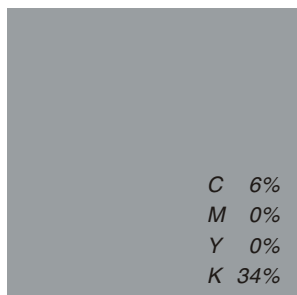

SCHÄFER
SÝKORA

*Grafická a slovní značka - černobílá varianta.
Šedá barva je považována za barvu sytou (100%),
tzn. při změně na černobílou variantu,
se jeví jako barva tmavá (černá).*

100% velikost
(je odvozena od
konstrukční velikosti)

80% velikost

60% velikost

40% velikost

20% velikost

15% velikost

Velikosti, které jsou vhodné
k použití v běžných tiskovinách
o rozměrech cca A4 - A7

Zpravidla od této velikosti není vhodné
používat logo - **stává se nečitelným**

10% velikost

8% velikost

5% velikost

1:1
100% konstrukční velikosti

zvětšeno na 250 %

Levou polovinu značky vytvoříme otočením pravé části (tmavší šedá) o -180° kolem bodu "S".

Grafická značka v 5 mm síťovém rastru - 100% konstrukční velikost(+ 250 %).
Základní konstrukční vztahy značky jsou vyznačeny červenou linkou.

Značka v 5 mm síťovém rastru - 100% konstrukční velikost.
Základní vztahy značky k slovnímu označení jsou vyznačeny
červenou přerušovanou linkou.

Grafická značka

barva: šedá

specifikace:

tisková barva **CMYK**: **C 6%**
(pro čtyřbarevný tisk) **M 0%**
Y 0%
K 34%