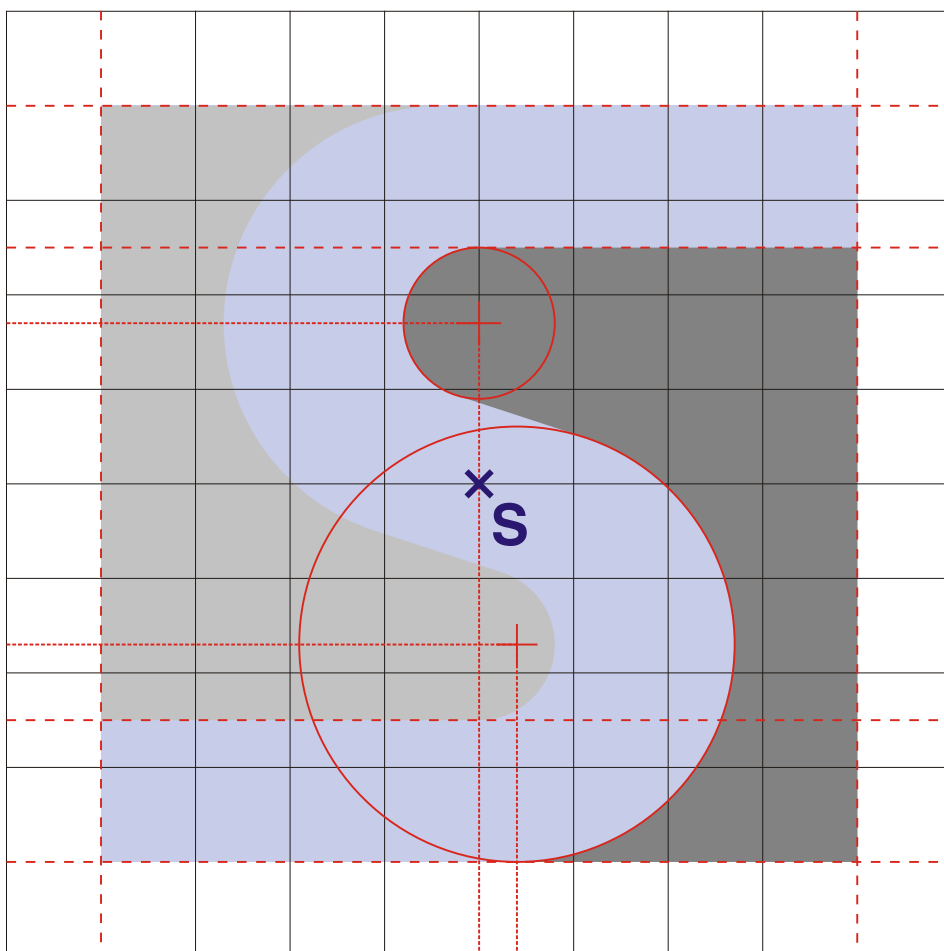

SCHÄFER
SÝKORA

*Grafická a slovní značka - černobílá varianta.
Šedá barva je považována za barvu sytou (100%),
tzn. při změně na černobílou variantu,
se jeví jako barva tmavá (černá).*

100% velikost
(je odvozena od
konstrukční velikosti)

80% velikost

60% velikost

40% velikost

20% velikost

15% velikost

Velikosti, které jsou vhodné
k použití v běžných tiskovinách
o rozměrech cca A4 - A7

Zpravidla od této velikosti není vhodné
používat logo - **stává se nečitelným**

10% velikost

8% velikost

5% velikost

1:1
100% konstrukční velikosti

zvětšeno na 250 %

Levou polovinu značky vytvoříme otočením pravé části (tmavší šedá) o -180° kolem bodu "S".

Grafická značka v 5 mm síťovém rastru - 100% konstrukční velikost(+ 250 %).
Základní konstrukční vztahy značky jsou vyznačeny červenou linkou.

Značka v 5 mm síťovém rastru - 100% konstrukční velikost.
Základní vztahy značky k slovnímu označení jsou vyznačeny
červenou přerušovanou linkou.

Grafická značka

barva: šedá

specifikace:

tisková barva **CMYK**: **C 6%**
(pro čtyřbarevný tisk) **M 0%**
Y 0%
K 34%