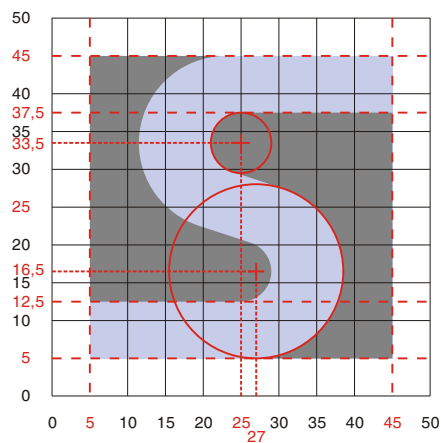

SCHÄFER
SÝKORA

*Grafická a slovní značka - černobílá varianta.
Šedá barva je považována za barvu sytou (100%),
tzn. při změně na černobílou variantu,
se jeví jako barva tmavá (černá).*

100% velikost
(je odvozena od
konstrukční velikosti)

80% velikost

60% velikost

40% velikost

20% velikost

15% velikost

Velikosti, které jsou vhodné
k použití v běžných tiskovinách
o rozměrech cca A4 - A7

Zpravidla od této velikosti není vhodné
používat logo - **stává se nečitelným**

10% velikost

8% velikost

5% velikost

1:1
100% konstrukční velikosti

zvětšeno na 250 %

Levou polovinu značky vytvoříme otočením pravé části (tmavší šedá) o -180° kolem bodu "S".

Grafická značka v 5 mm síťovém rastru - 100% konstrukční velikost(+ 250 %).
Základní konstrukční vztahy značky jsou vyznačeny červenou linkou.

Značka v 5 mm síťovém rastru - 100% konstrukční velikost.
Základní vztahy značky k slovnímu označení jsou vyznačeny
červenou přerušovanou linkou.

Grafická značka

barva: šedá

specifikace:

tisková barva **CMYK**: **C 6%**
(pro čtyřbarevný tisk) **M 0%**
Y 0%
K 34%