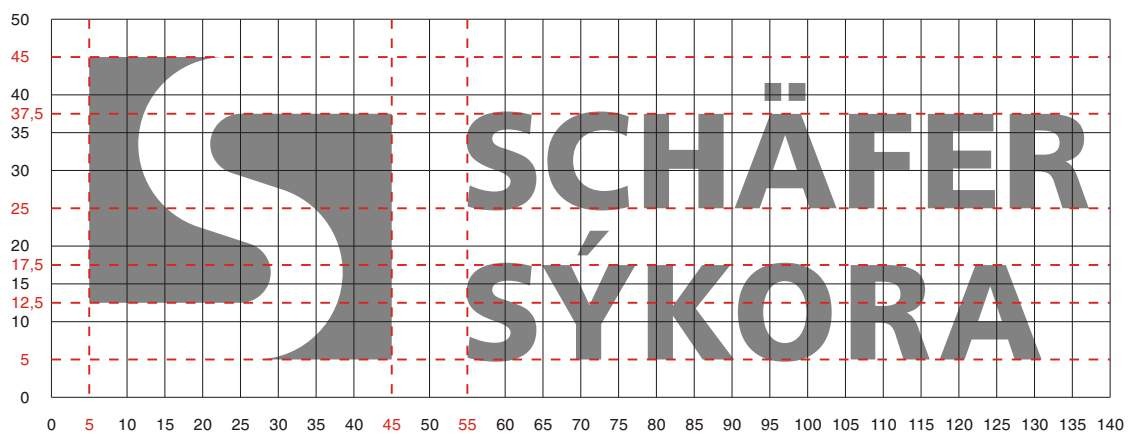

SCHÄFER
SÝKORA

*Grafická a slovní značka - černobílá varianta.
Šedá barva je považována za barvu sytou (100%),
tzn. při změně na černobílou variantu,
se jeví jako barva tmavá (černá).*

100% velikost
(je odvozena od
konstrukční velikosti)

80% velikost

60% velikost

40% velikost

20% velikost

15% velikost

Velikosti, které jsou vhodné
k použití v běžných tiskovinách
o rozměrech cca A4 - A7

Zpravidla od této velikosti není vhodné
používat logo - **stává se nečitelným**

10% velikost

8% velikost

5% velikost

1:1
100% konstrukční velikosti

zvětšeno na 250 %

Levou polovinu značky vytvoříme otočením pravé části (tmavší šedá) o -180° kolem bodu "S".

Grafická značka v 5 mm síťovém rastru - 100% konstrukční velikost(+ 250 %).
Základní konstrukční vztahy značky jsou vyznačeny červenou linkou.

Značka v 5 mm síťovém rastru - 100% konstrukční velikost.
Základní vztahy značky k slovnímu označení jsou vyznačeny
červenou přerušovanou linkou.

Grafická značka

barva: šedá

specifikace:

tisková barva **CMYK**: **C 6%**
(pro čtyřbarevný tisk) **M 0%**
Y 0%
K 34%